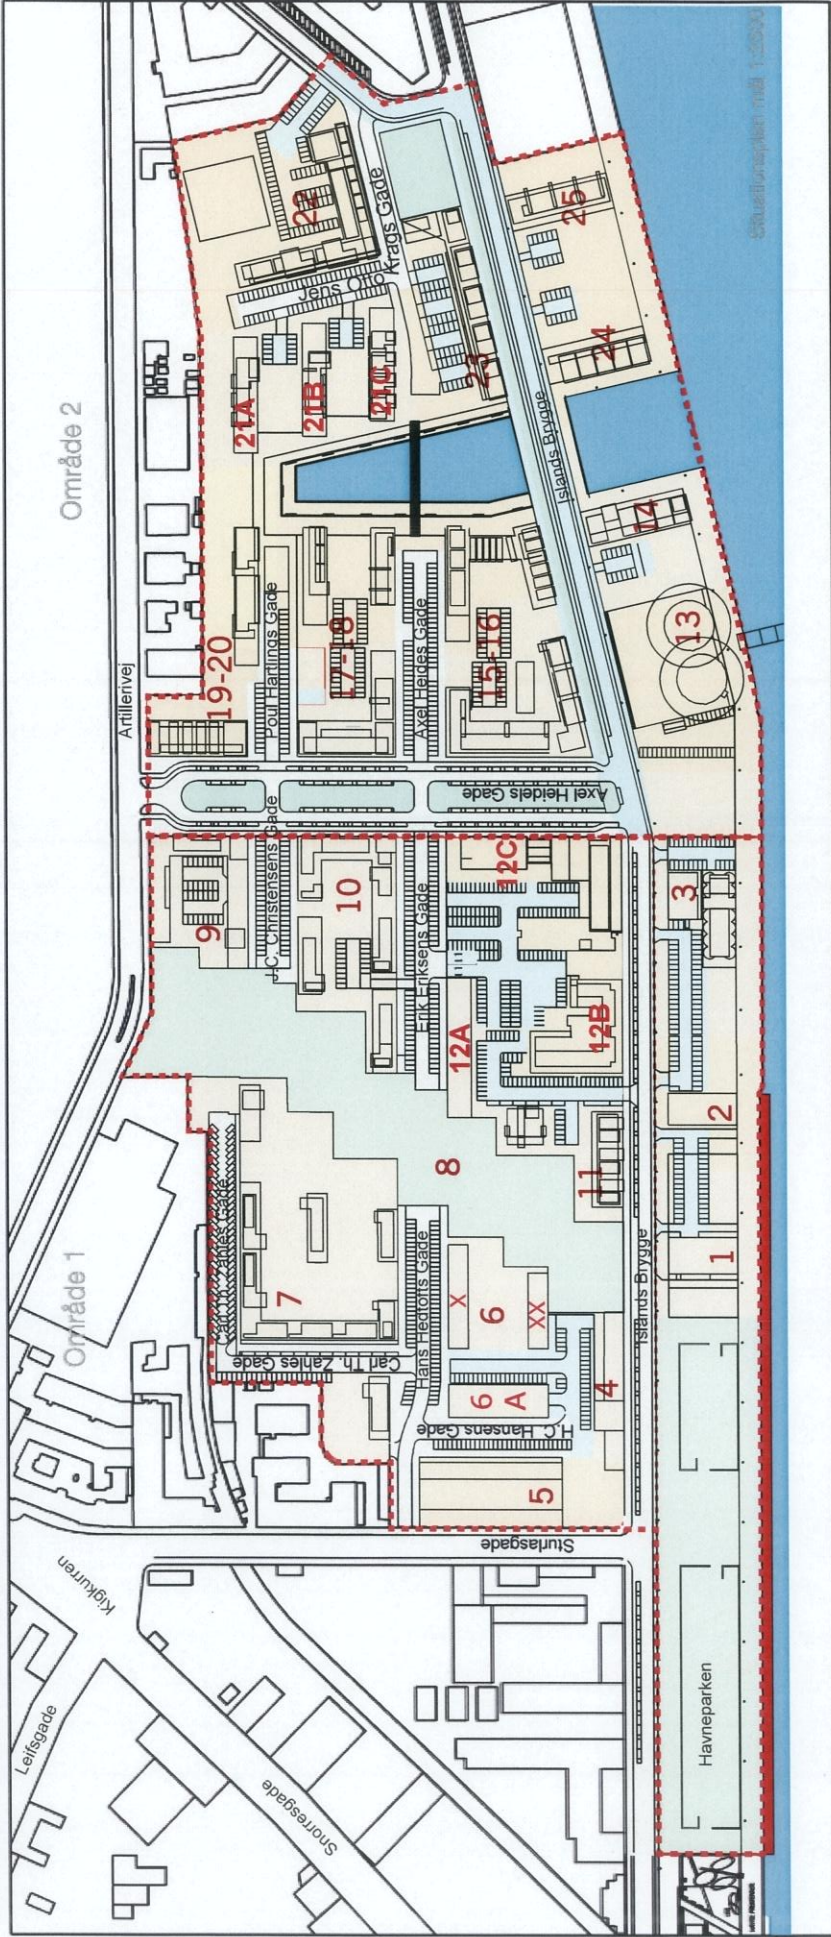

GRUNDEJERFORENINGEN HAVNESTAD - BYGNINGSNAVNE

NORD:

1. Pressesiloen
2. Håndværkets Hus
3. Wenneberg Siloen
4. Gennemgangsbygning
5. Zeppeliner Hallen
- 6A. H.C. Huset
- 6X. Blok øst
- 6XX. Blok vest
7. Fionia Hus
8. Grøn kille
9. Axel Heideis Gård
10. Grønings Have
11. Selandia Hus
- 12A. Jutlandia Hus
- 12B. Sundhedsstyrelsen
- 12C. Lægemeddelstyrelsen

SYD:

13. Gemini Residence
14. LO Huset
- 15-16. Bryggens Have
- 17-18. Bassinhusene
- 19-20. Hekla Huse
- 21A. Havnestadhus
- 21B. Sekstanten
- 21C. Kompasset
22. Bryggens Huse
23. Lanternen
24. Kajplads 24
25. Kajkanten